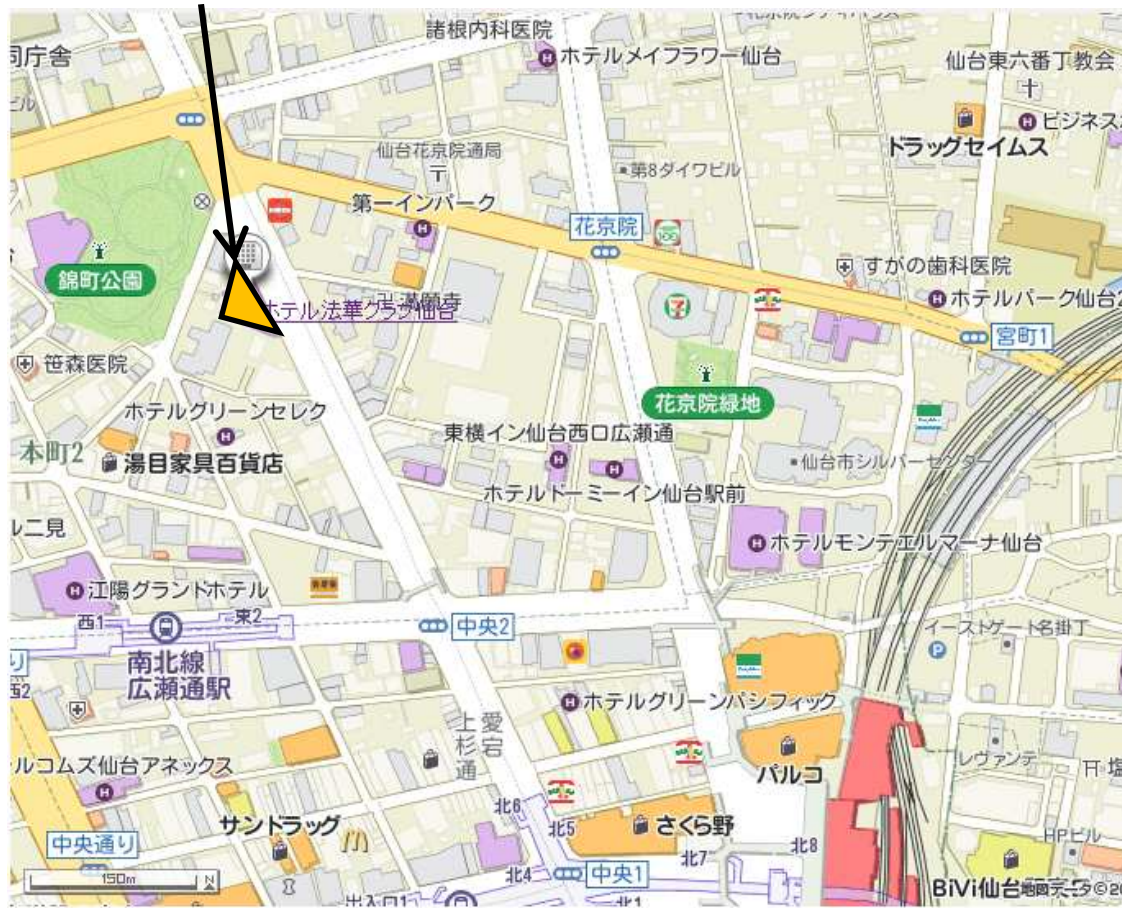

2015 イヤーエンドパーティー 開催会場 ご案内

会場: ホテル法華クラブ仙台 (連絡: 022-224-3121)

JR 仙台駅

住所: 〒980-0014

仙台市青葉区本町 2-11-30

アクセス:

★JR仙台駅西口より徒歩 10分

地下鉄広瀬通駅東2番出口より徒歩4分。
愛宕上杉通沿い

★仙台宮城ICより車で15分

駐車場:

1泊 1300円

立体式駐車場 車高 155cm、車幅 185cm
(予約不可、先着順)3ナンバー入庫不可